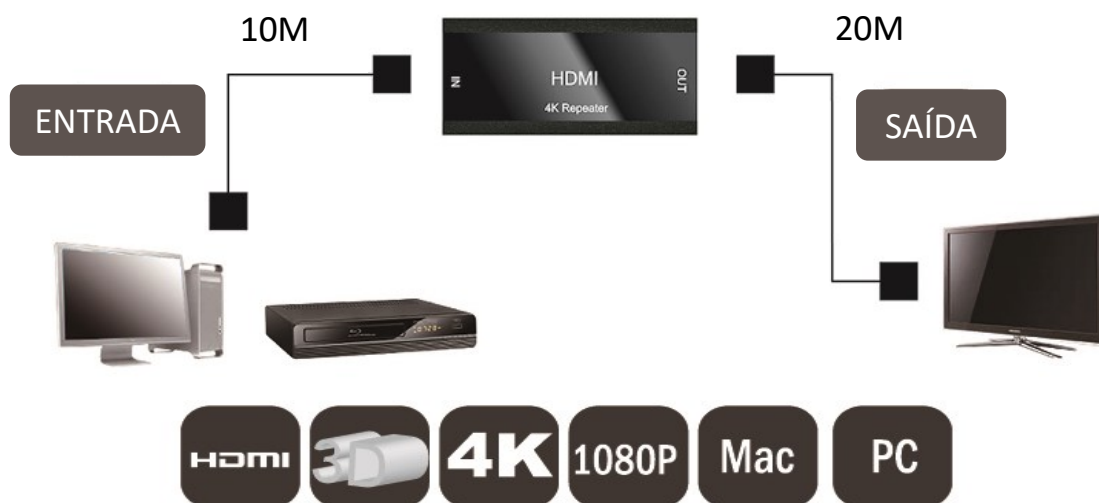

Esquemas:

Especificações:

Gama de resoluções de HDTV	480i/480p/720i/720p/1080i/1080P/4K2K a 60 Hz
Largura de banda	18 Gbps/600 MHz
Tamanho (PxLxA)	70x37x12 mm
Peso (Líquido)	22 g
Entrada	HDMI A Fêmea *1
Saída	HDMI A Fêmea *1
Alimentação micro USB	CC 5 V/500 mA *1 (opcional)
Material da caixa	ABS (plástico)
Temperatura de funcionamento	0° C a +70° C
Humidade de funcionamento	10% a 85% HR
Temperatura de armazenamento	-10 °C a +80 °C
Humidade de armazenamento	5% a 90% HR